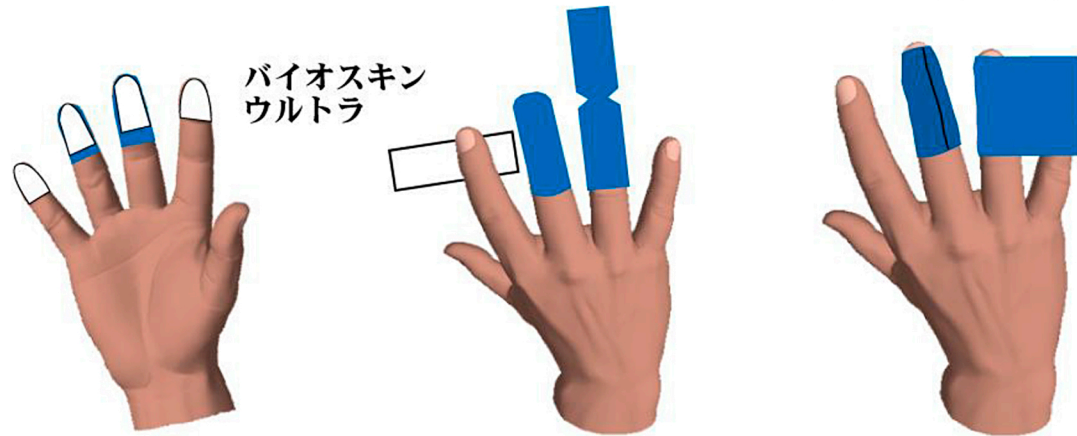

テープの種類

ETシリーズ (ロール)
TT 25シリーズ
NT 25シリーズ

FTシリーズ
TT 50シリーズ
NT 50シリーズ

ETシリーズ (ロール・カット)
TT 25シリーズ
NT 25シリーズ

バイオスキン プロ
バイオスキン スムース

ロールタイプを切って使用する場合は
角を落とすと剥がれにくくなります。

ARK INTERNATIONAL INC.
www.ark-wave.co.jp

テープの貼り方参考例

* 巻きはじめ・巻き終わりが指の腹側になると、違和感を感じることがあります。
* きつく巻きすぎると血行不良になることがありますのでご注意ください。
* 使用する長さは個人差がありますので、調整してください。

ARK INTERNATIONAL INC.
www.ark-wave.co.jp