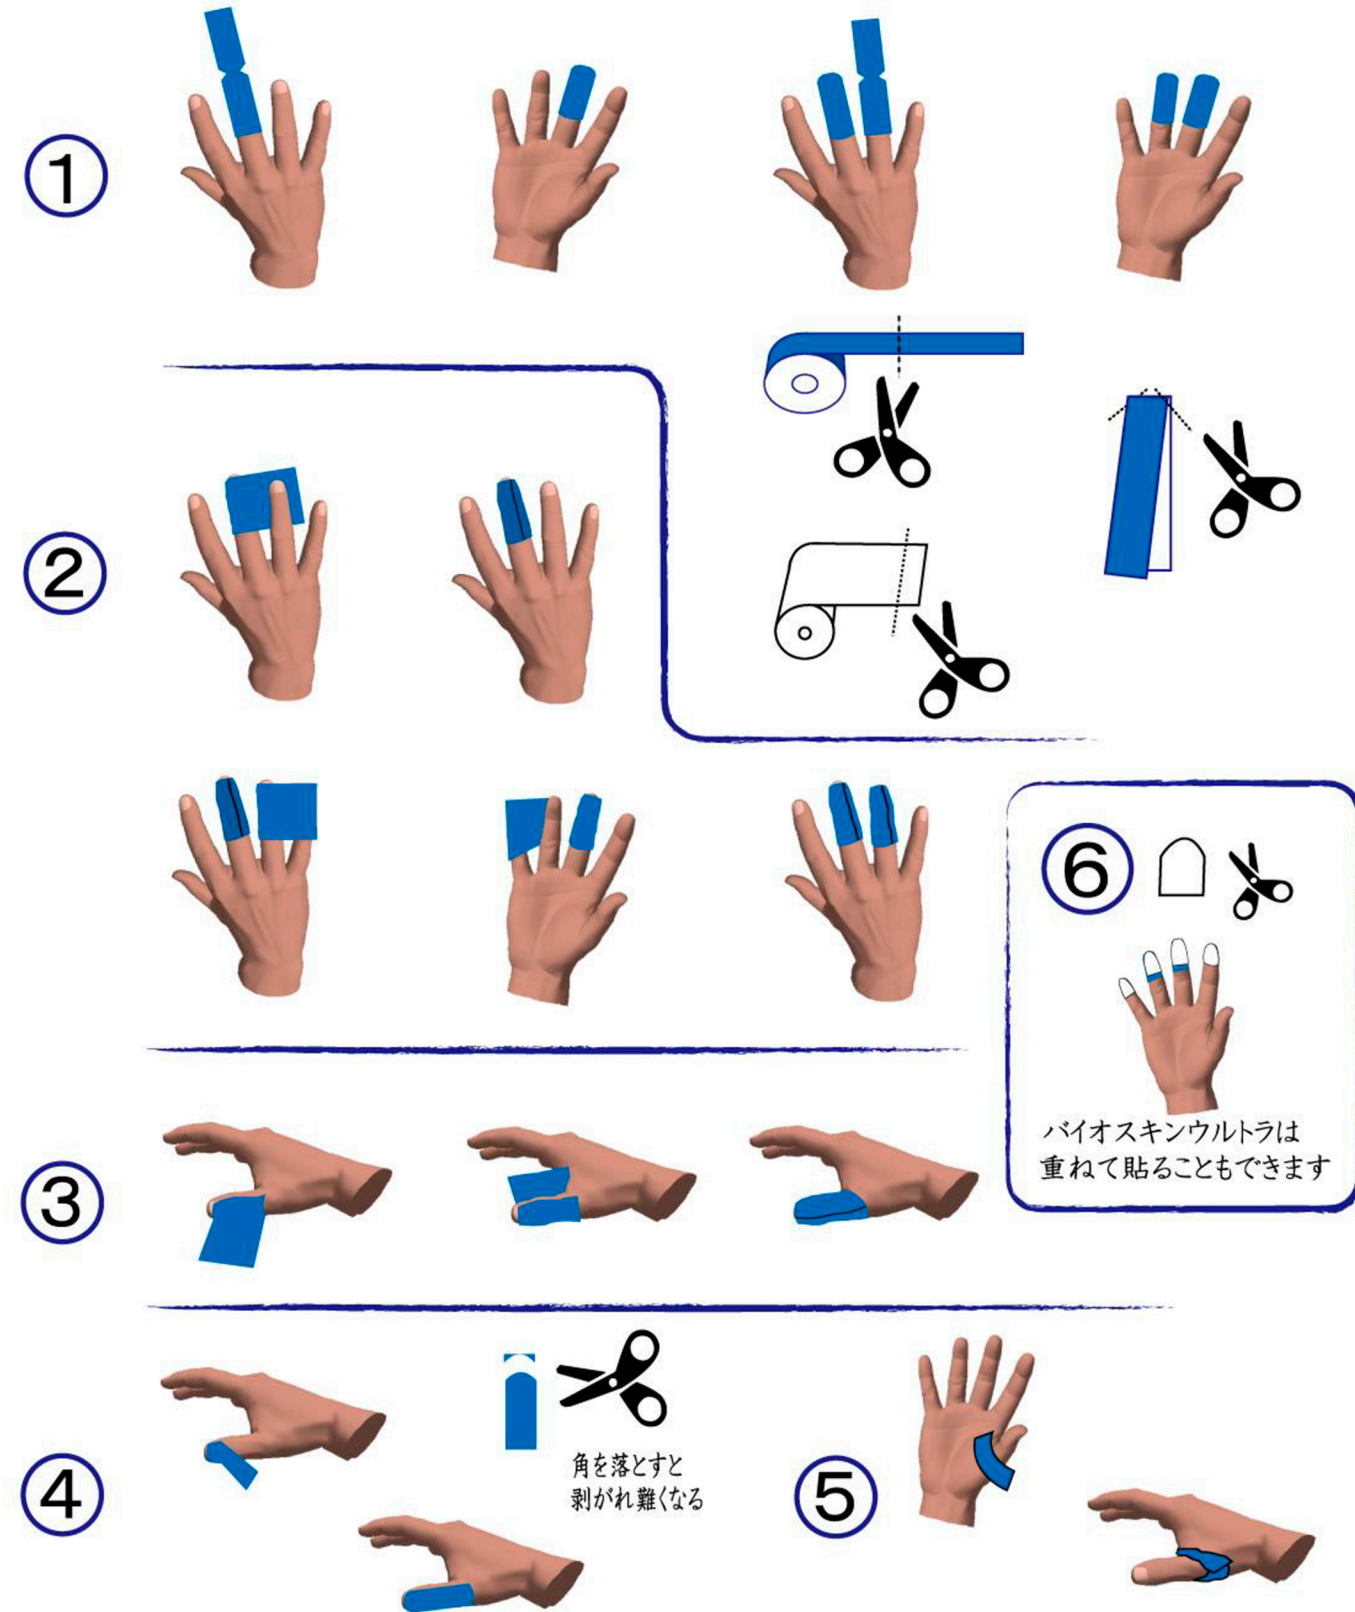

テープの種類

ETシリーズ (ロール)
TT 25シリーズ
NT 25シリーズ

FTシリーズ
TT 50シリーズ
NT 50シリーズ

ETシリーズ (ロール・カット)
TT 25シリーズ
NT 25シリーズ

バイオスキン プロ
バイオスキン スムース

ロールタイプを切って使用する場合は
角を落とすと剥がれにくくなります。

ARK INTERNATIONAL INC.
www.ark-wave.co.jp

テープの貼り方参考例

* 巻きはじめ・巻き終わりが指の腹側になると、違和感を感じることがあります。
* きつく巻きすぎると血行不良になることがありますのでご注意ください。
* 使用する長さは個人差がありますので、調整してください。

ARK INTERNATIONAL INC.
www.ark-wave.co.jp