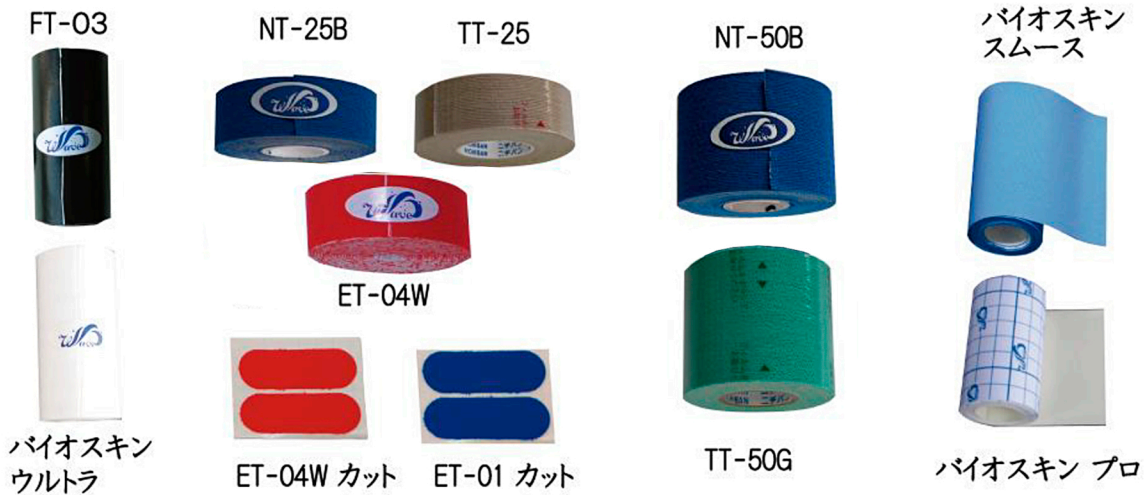

テープの種類

ETシリーズ (ロール)
TT 25シリーズ
NT 25シリーズ

FTシリーズ
TT 50シリーズ
NT 50シリーズ

ETシリーズ (ロール・カット)
TT 25シリーズ
NT 25シリーズ

バイオスキン プロ
バイオスキン スムース

ロールタイプを切って使用する場合は
角を落とすと剥がれにくくなります。

ARK INTERNATIONAL INC.
www.ark-wave.co.jp

テープの貼り方参考例

* 巻きはじめ・巻き終わりが指の腹側になると、違和感を感じることがあります。
* きつく巻きすぎると血行不良になることがありますのでご注意ください。
* 使用する長さは個人差がありますので、調整してください。

ARK INTERNATIONAL INC.
www.ark-wave.co.jp